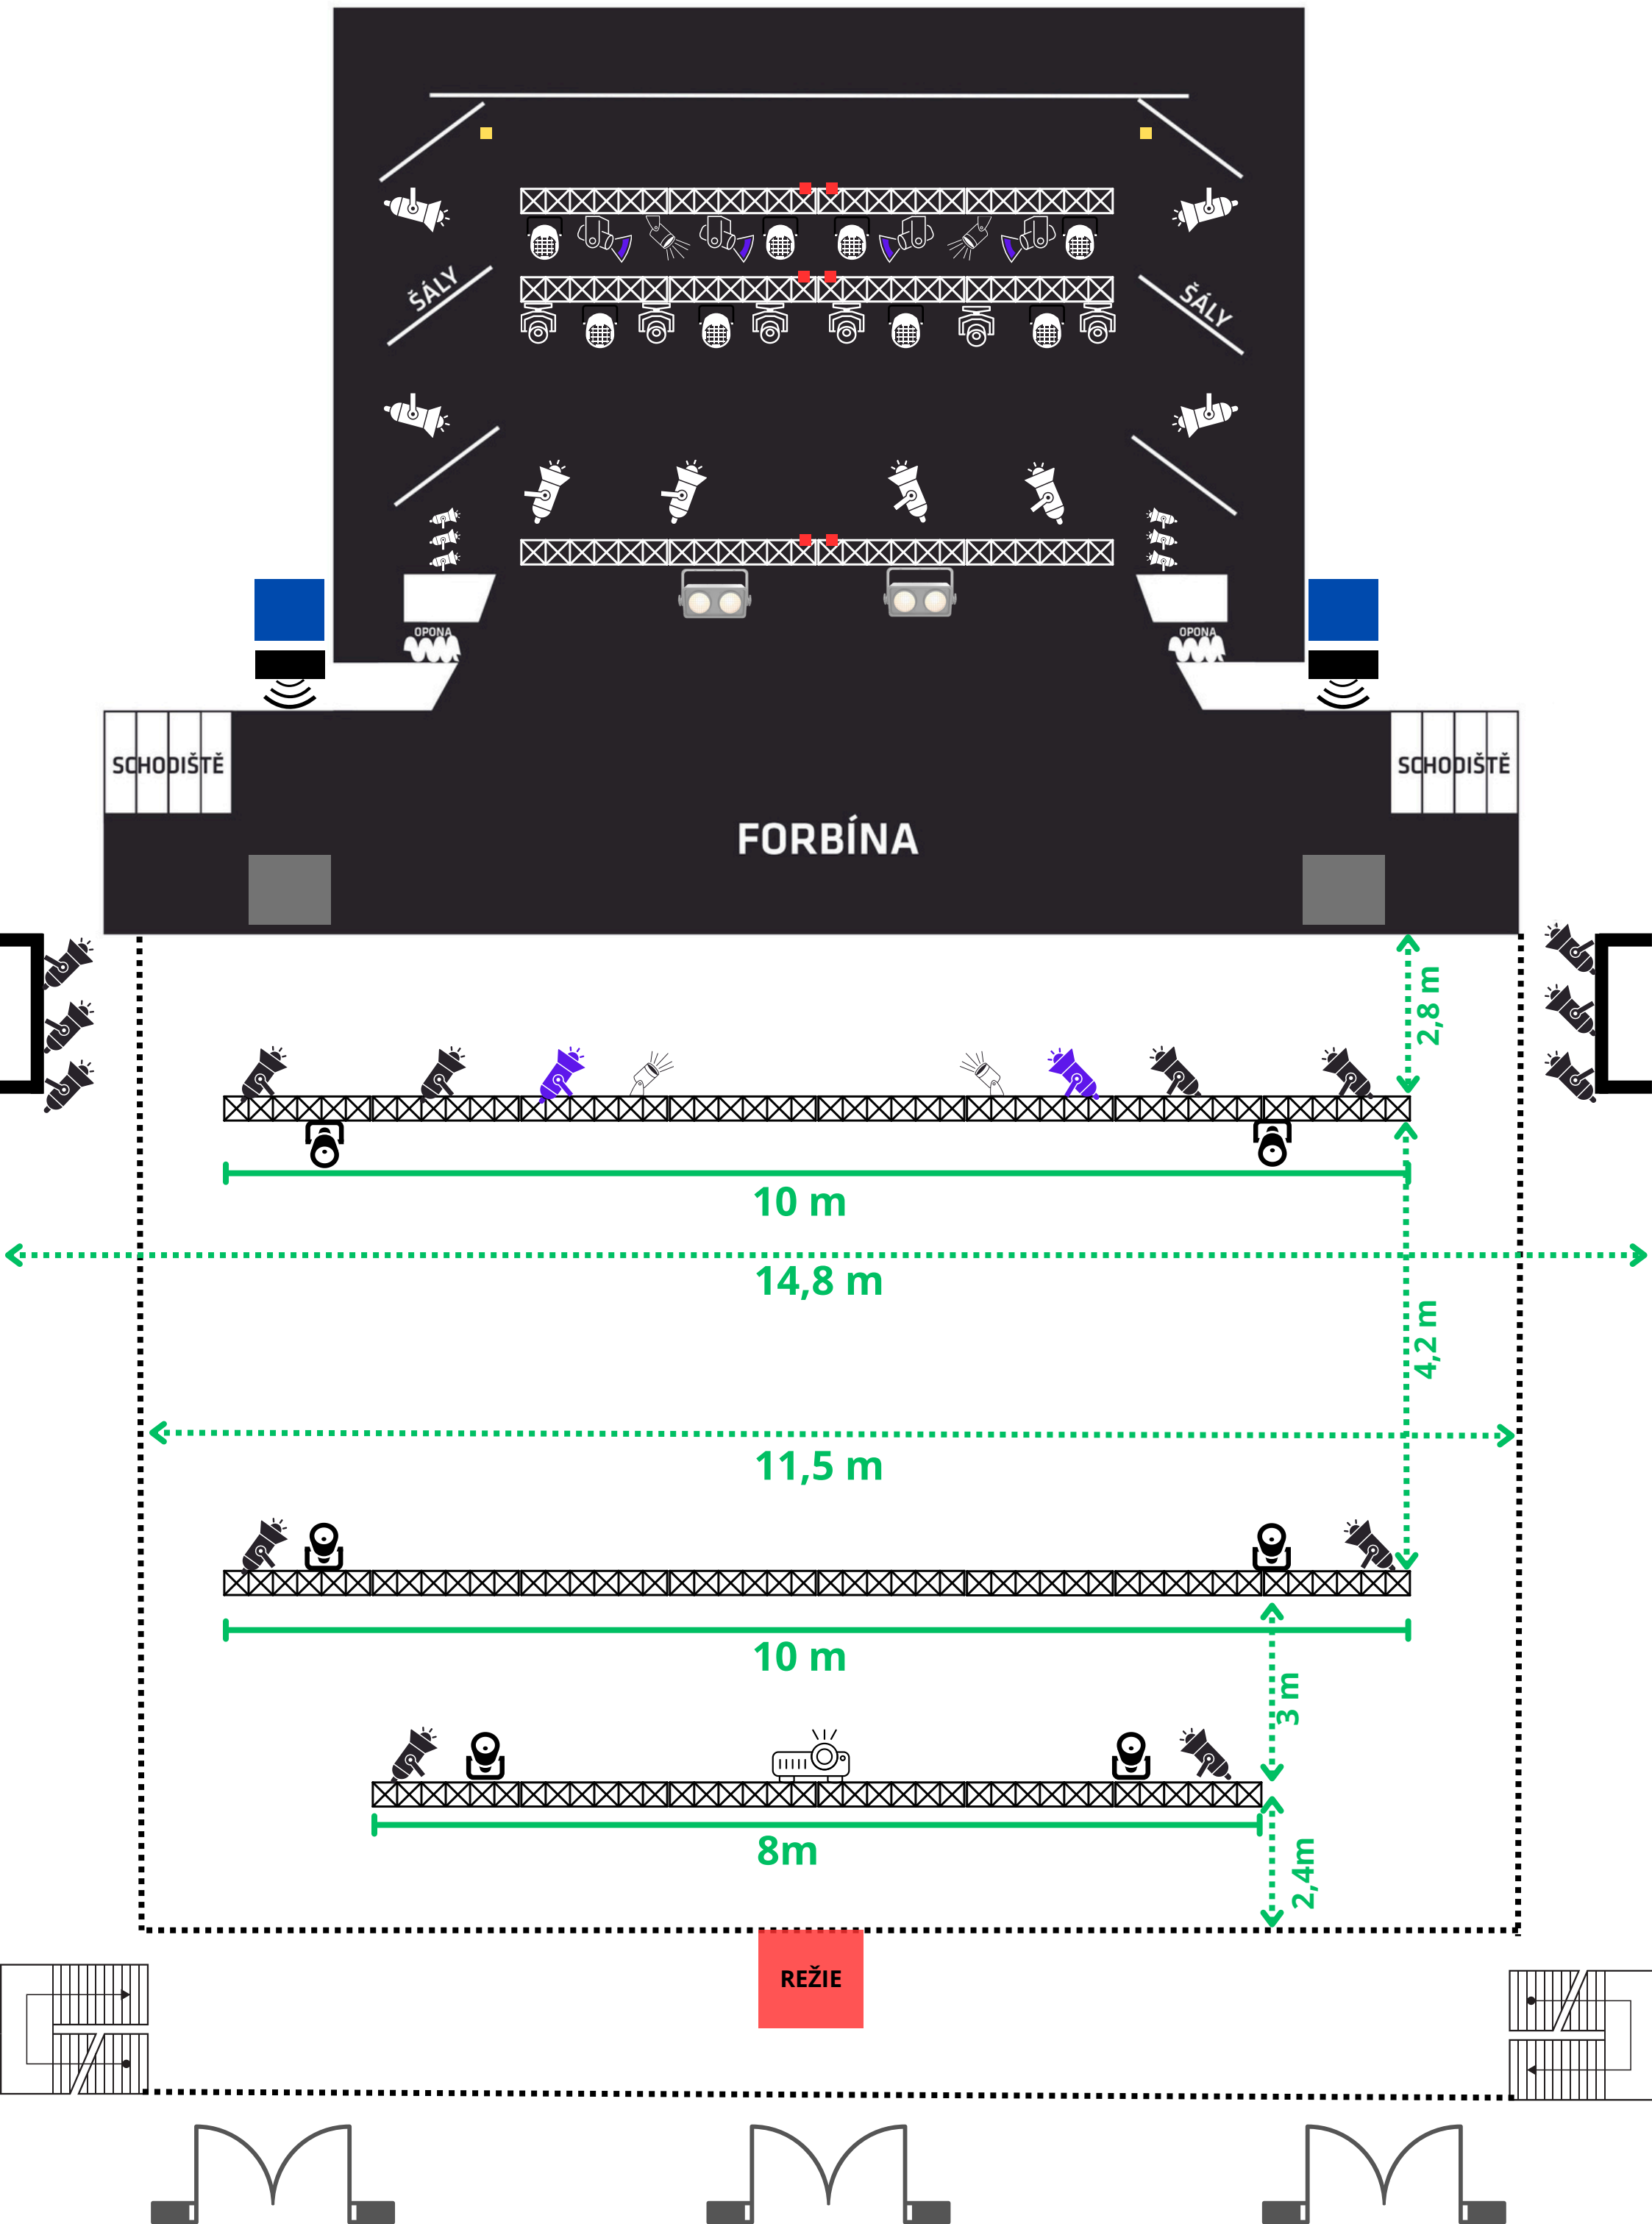

Světla a zvuk KC Klášterec nad Ohří - velký sál

Světla

FHR 1000 W

FHR 500 W

Cameo TS 200 FC LED

ADJ 12P Hex

**American DJ Focus
Spot 4Z**

**American DJ PAR Z
MOVE RGBW**

HK Subbas cs118

**2x HK Audio L SUB
4000 A
Využití podle typu akce**