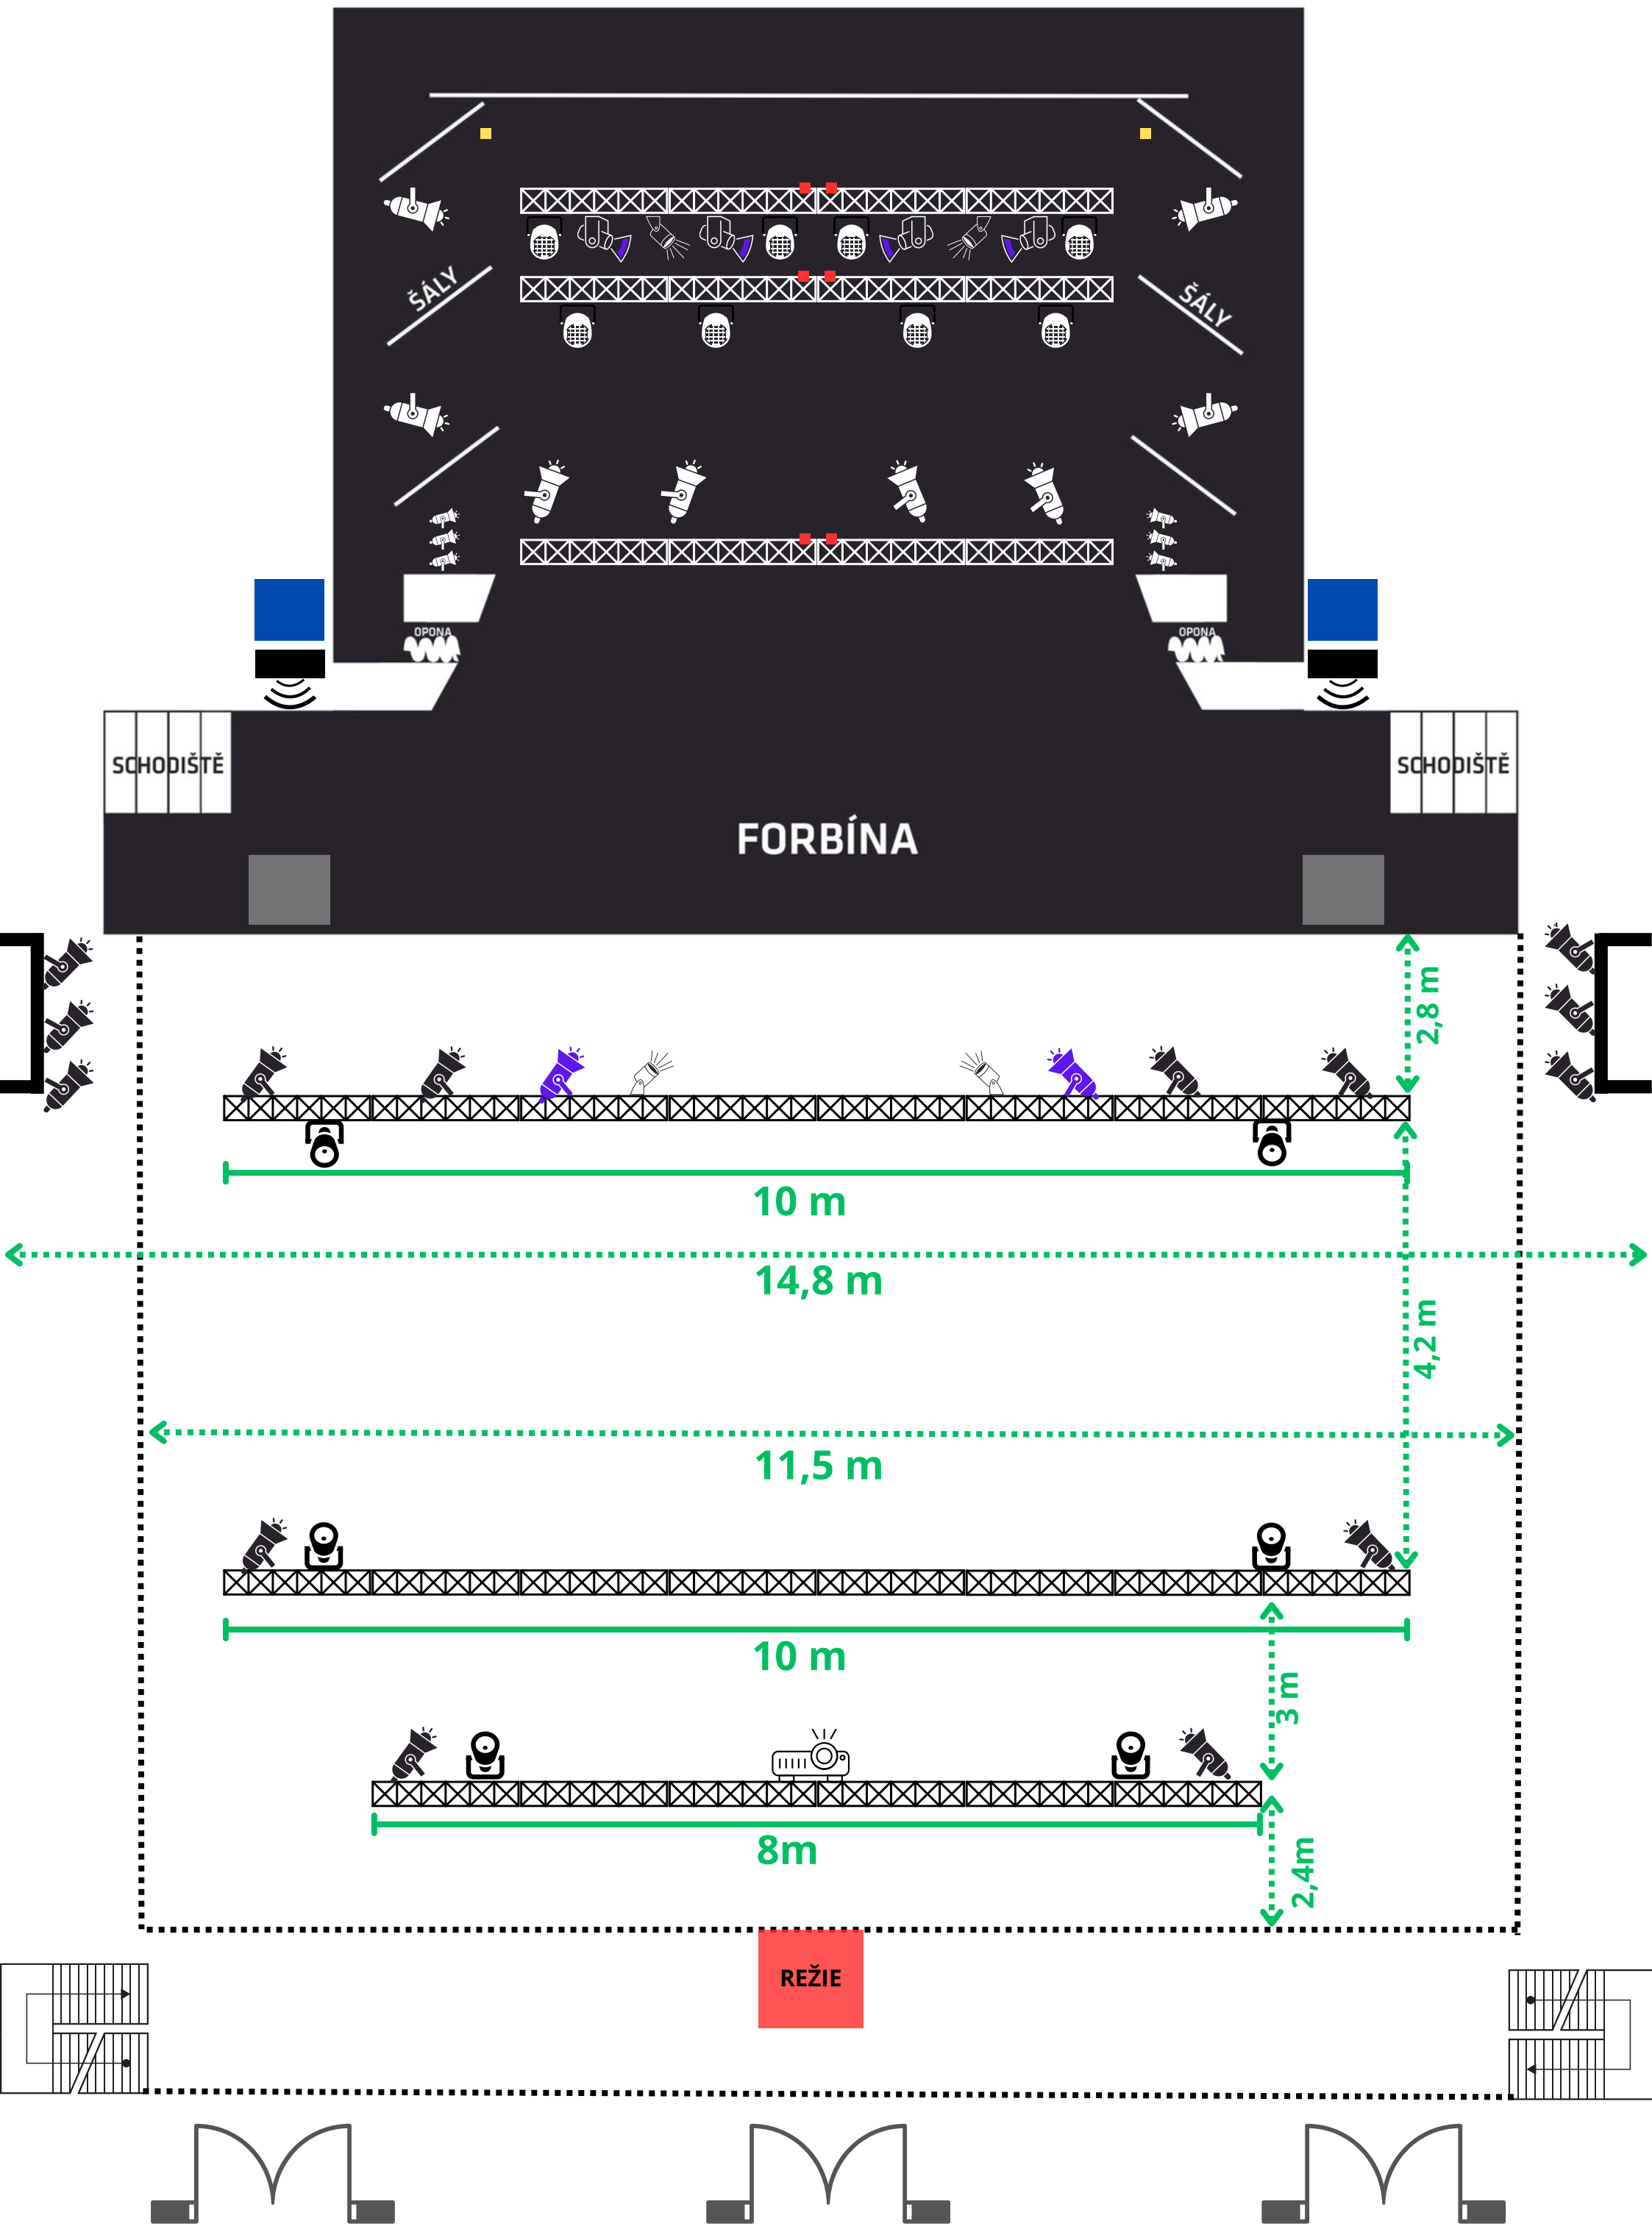

Světla a zvuk KC Klášterec nad Ohří - velký sál

Světla

FHR 1000 W

FHR 500 W

Cameo TS 200 FC LED

Cameo FLAT PRO 12 G2

**American DJ Focus
Spot 4Z**

**American DJ PAR Z
MOVE RGBW**

**Stmívací zásuvka
Tah**

**Stmívací zásuvka
podlaha**

**6x BeamZ Professional
Tiger E 7R 230W**
Využití podle typu akce

Zvuk

**HK Subbas
cadis cad115**

HK cadis cad280 6x

HK Subbas cs118

**2x HK Audio L SUB
4000 A**
Využití podle typu akce