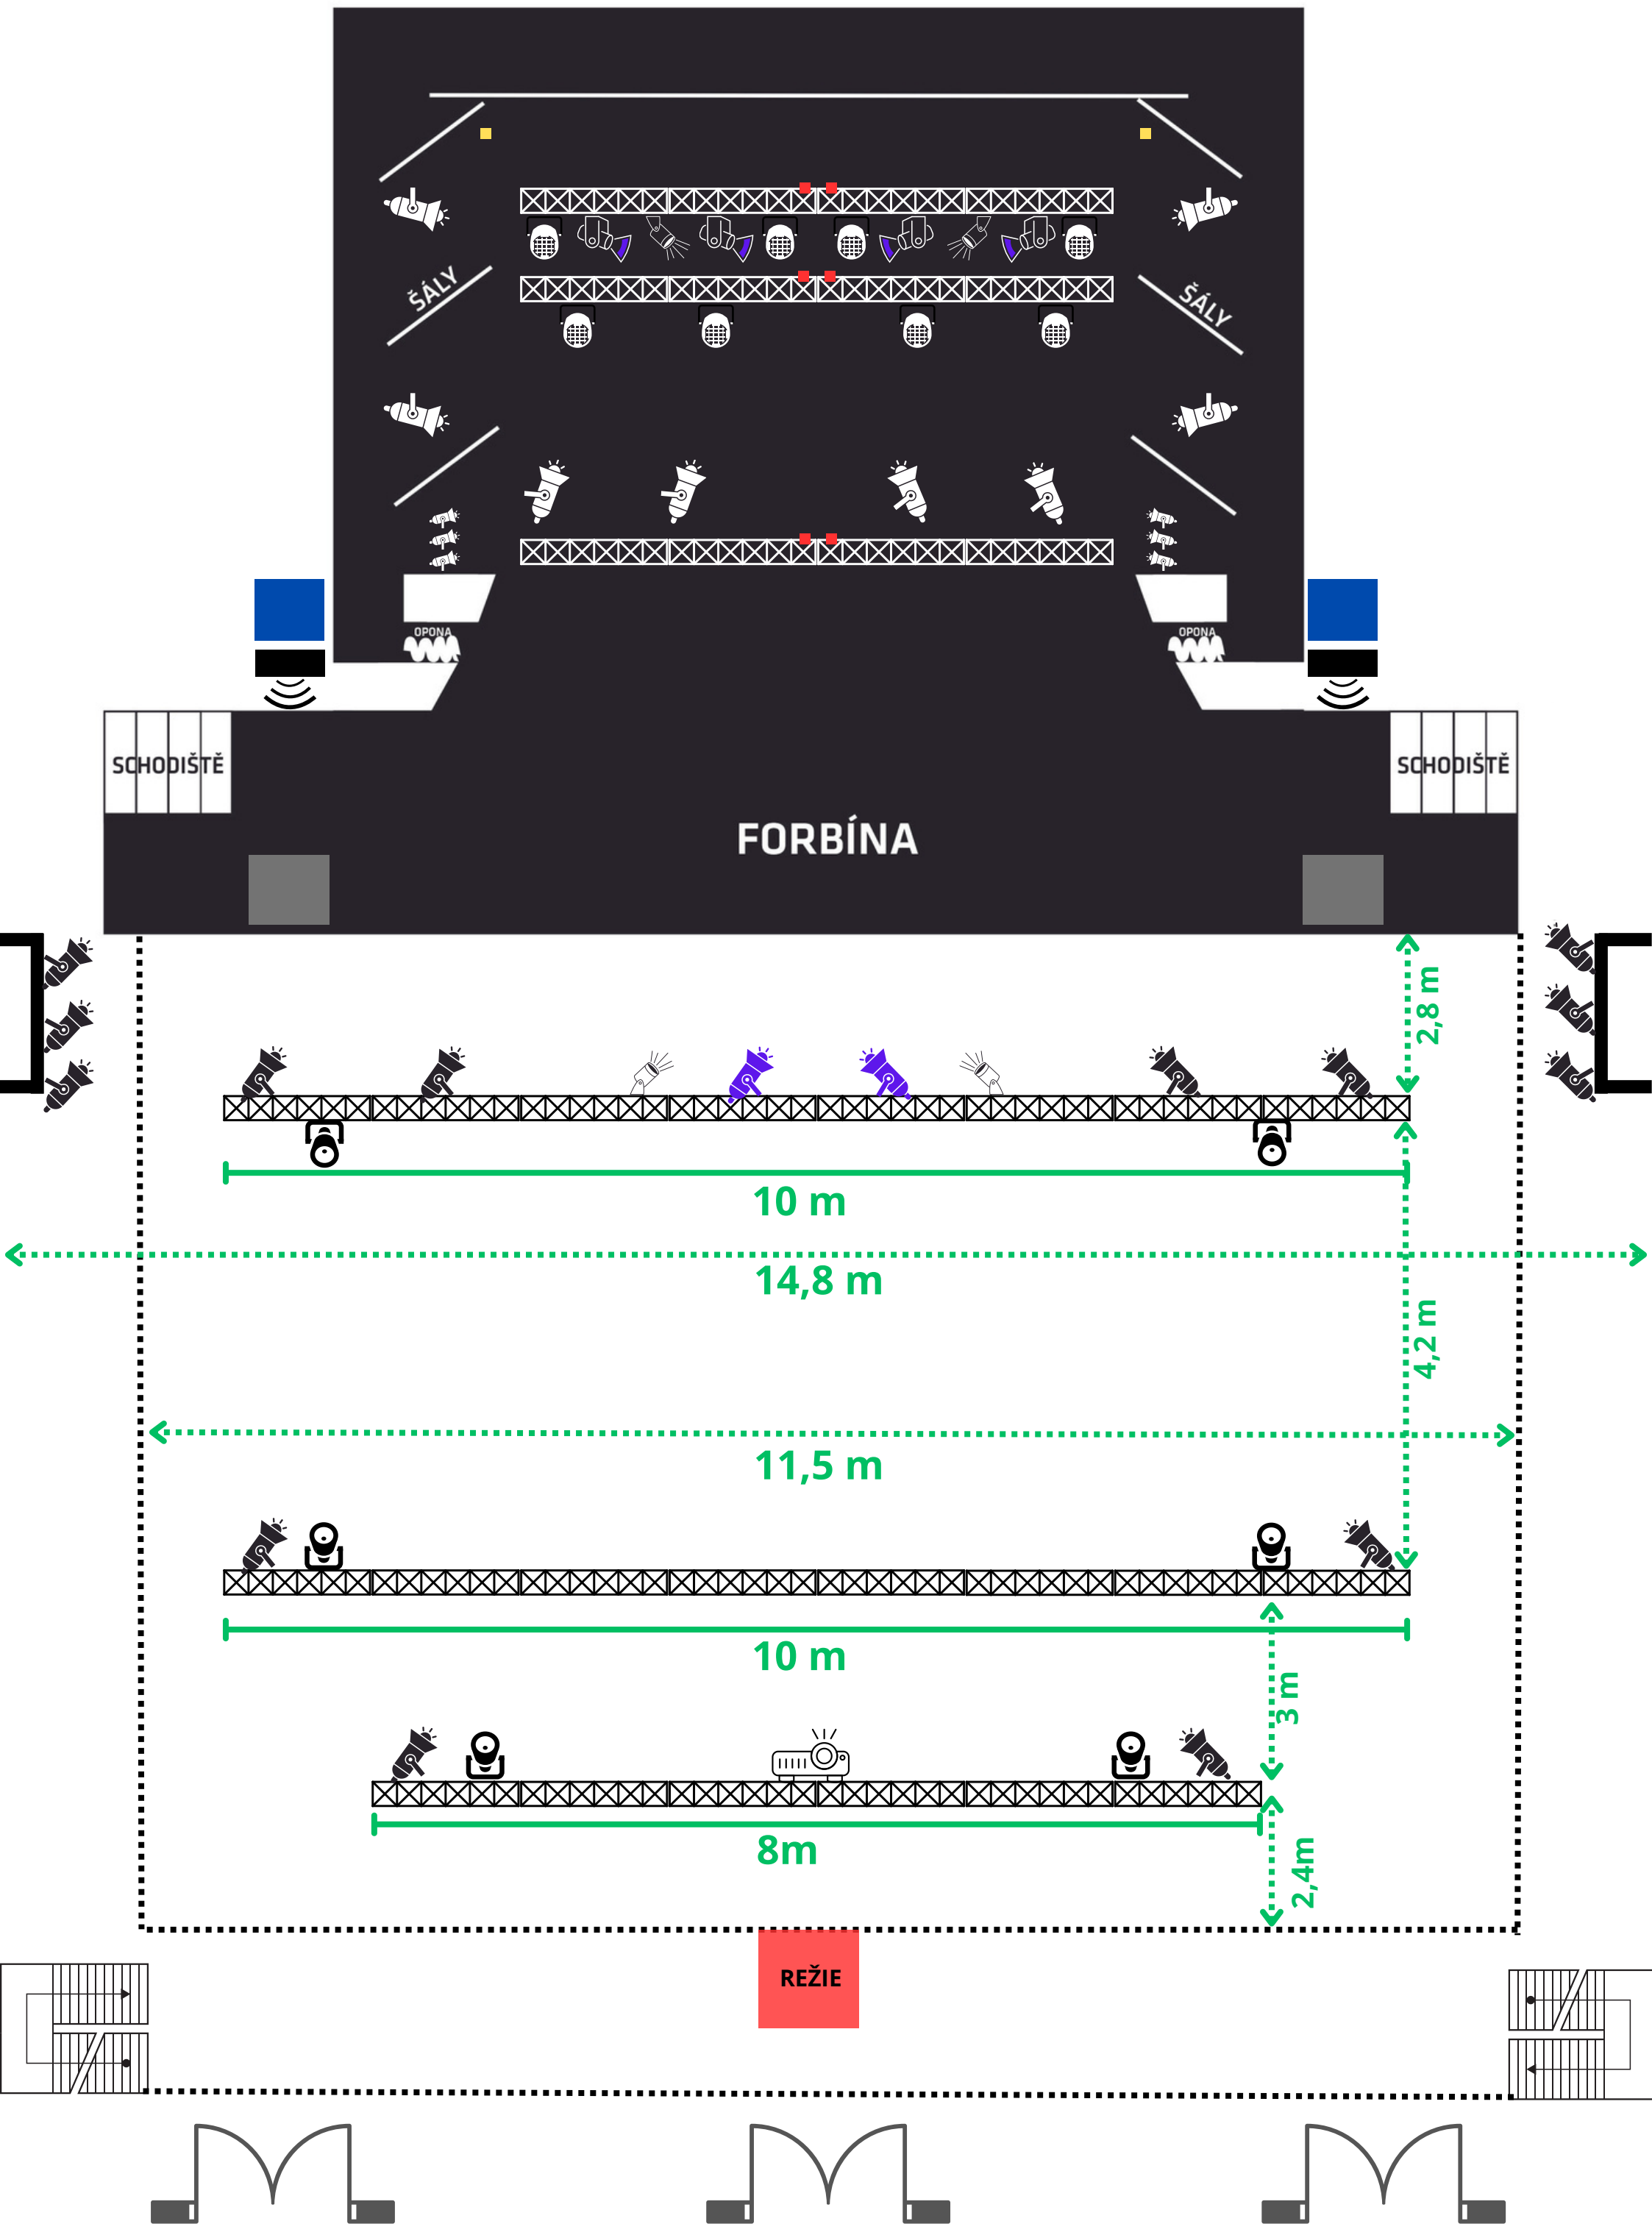

Světla a zvuk KC Klášterec nad Ohří - velký sál

Světla

FHR 1000 W

FHR 500 W

Cameo TS 200 FC LED

Cameo FLAT PRO 12 G2

**American DJ Focus
Spot 4Z**

**American DJ PAR Z
MOVE RGBW**

**Stmívací zásuvka
Tah**

**Stmívací zásuvka
podlaha**

Zvuk

**HK Subbas
cadis cad115**

HK cadis cad280 6x

HK Subbas cs118